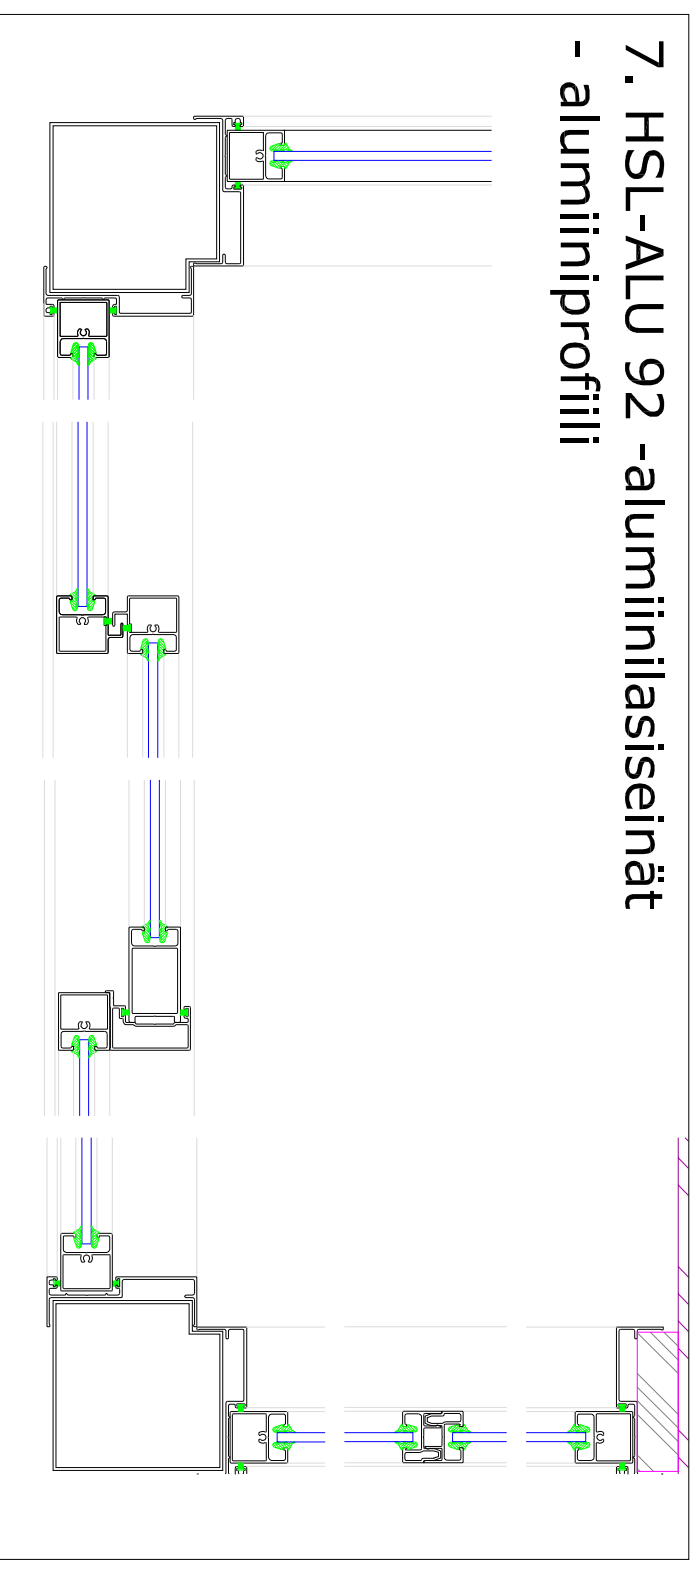

HSL JÄRJESTELMÄVÄLISEINÄT, PERUSDETALJIT VAAKAAN

1. HSL-OTSA otsaelementti

2. HSL-ELEMENT -umpeväliseinäelementti

37dB

42dB- ja 50dB-seinät

3. HSL OVIVAIHTOEHDOT

RT-KARMI

HSL L-KARMI

HSL KARMI

4. HSL-PLS -puulasiseinät - lasiralla / MDF

6. HSL PLS -puulasiseinät -alumiinilasilista

5. HSL-PLS -puulasiseinät -puulasilista

7. HSL-ALU 92 -alumiinilasiseinät - alumiiniprofiili

HSL JÄRJESTELMÄVÄLISEINÄT