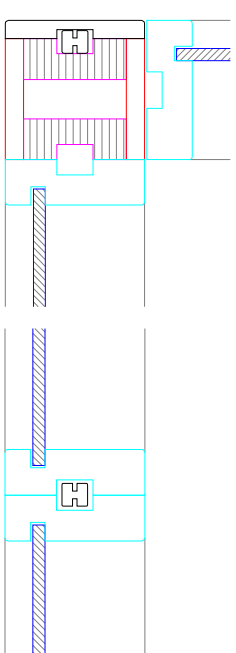

HSL JÄRJESTELMÄVÄLISEINÄT, PERUSDETALJIT VAAKAAN

1. HSL-OTSA otsaelementti

2. HSL-ELEMENT -umpeväliseinäelementti

37dB

42dB- ja 50dB-seinät

3. HSL OVIVAIHTOEHDOT

RT-KARMI

HSL L-KARMI

HSL KARMI

4. HSL-PLS -puulasiseinät - lasiralla / MDF

6. HSL PLS -puulasiseinät -alumiinilasilista

5. HSL-PLS -puulasiseinät -puulasilista

7. HSL-ALU 92 -alumiinilasiseinät - alumiiniprofiili

HSL JÄRJESTELMÄVÄLISEINÄT

VAAKADETALJIT 1:10 tai 1:5

Suunn. 08.04.2008

HSL järjestelmäväliseinät

HSL
GROUP

HSL Group Oy
Myylypurontie 11, FI - 18600 Myllyvoja
Puh. +358 3 7414 2841 / Fax +358 3 7188 213
www.hsl.fi