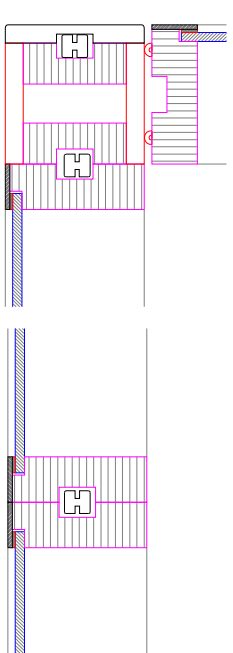

HSL JÄRJESTELMÄVÄLISEINÄT, PERUSDETALJIT VAAKAAN

1. HSL-OTSA otsaelementti

2. HSL-ELEMENT -umpeväliseinäelementti

37dB

42dB- ja 50dB-seinät

3. HSL OVIVAIHTOEHDOT

RT-KARMI

HSL L-KARMI

HSL KARMI

4. HSL-PLS -puulasiseinät - lasiralla / MDF

6. HSL PLS -puulasiseinät -alumiinilasilista

5. HSL-PLS -puulasiseinät -puulasilista

7. HSL-ALU 92 -alumiinilasiseinät - alumiiniprofiili

HSL JÄRJESTELMÄVÄLISEINÄT

VAAKADETALJIT 1:10 tai 1:5

Suunn. 08.04.2008

HSL järjestelmäväliseinät

HSL
GROUP

HSL Group Oy
Myylypurontie 11, FI - 18600 Myllyvoja
Puh. +358 3 7414 2841 / Fax +358 3 7188 213
www.hsl.fi