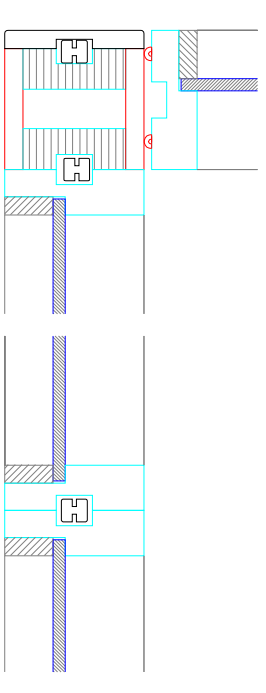

HSL JÄRJESTELMÄVÄLISEINÄT, PERUSDETALJIT VAAKAAN

1. HSL-OTSA otsaelementti

2. HSL-ELEMENT -umpeväliseinäelementti

37dB

42dB- ja 50dB-seinät

3. HSL OVIVAIHTOEHDOT

RT-KARMI

HSL L-KARMI

HSL KARMI

4. HSL-PLS -puulasiseinät - lasiralla / MDF

6. HSL PLS -puulasiseinät -alumiinilasilista

5. HSL-PLS -puulasiseinät -puulasilista

7. HSL-ALU 92 -alumiinilasiseinät - alumiiniprofiili

HSL JÄRJESTELMÄVÄLISEINÄT

VAAKADETALJIT 1:10 tai 1:5

Suunn. 08.04.2008

HSL järjestelmäväliseinät

HSL
GROUP

HSL Group Oy
Myylypurontie 11, FI - 18600 Myllyvoja
Puh. +358 3 7414 2841 / Fax +358 3 7188 213
www.hsl.fi