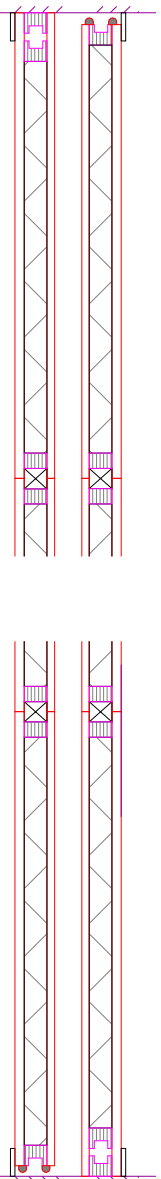

HSL JÄRJESTELMÄVÄLISEINÄT, PERUSDETALJIT VAAKAAN

1. HSL-OTSA otsaelementti

2. HSL-ELEMENT -umpeväliseinäelementti

37dB

42dB- ja 50dB-seinät

3. HSL OVIVAIHTOEHDOT

RT-KARMI

HSL L-KARMI

HSL KARMI

4. HSL-PLS -puulasiseinät - lasiralla / MDF

6. HSL PLS -puulasiseinät -alumiinilasilista

5. HSL-PLS -puulasiseinät -puulasilista

7. HSL-ALU 92 -alumiinilasiseinät - alumiiniprofiili

HSL JÄRJESTELMÄVÄLISEINÄT

VAAKADETALJIT 1:10 tai 1:5

Suunn. 08.04.2008

HSL järjestelmäväliseinät

HSL
GROUP

HSL Group Oy
Myylypurontie 11, FI - 18600 Myllyvoja
Puh. +358 3 7414 2841 / Fax +358 3 7188 213
www.hsl.fi