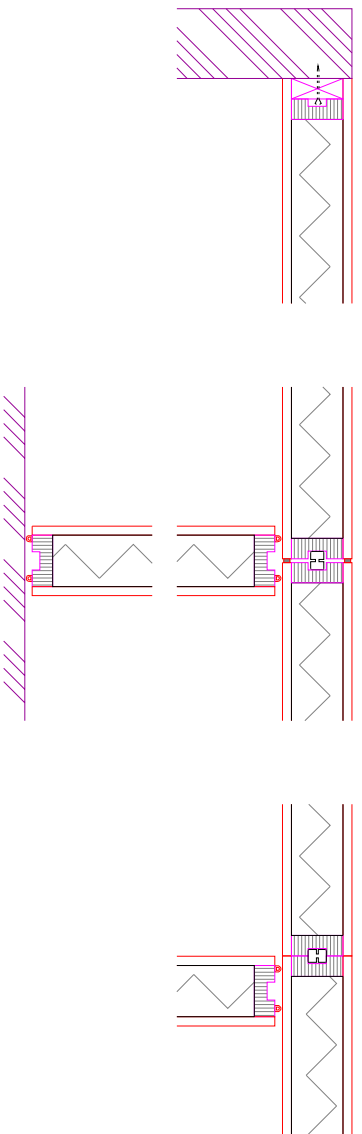

HSL JÄRJESTELMÄVÄLISEINÄT, PERUSDETALJIT VAAKAAN

1. HSL-OTSA otsaelementti

2. HSL-ELEMENT -umpeväliseinäelementti

37dB

42dB- ja 50dB-seinät

3. HSL OVIVAIHTOEHDOT

RT-KARMI

HSL L-KARMI

HSL KARMI

4. HSL-PLS -puulasiseinät - lasiralla / MDF

6. HSL PLS -puulasiseinät -alumiinilasilista

5. HSL-PLS -puulasiseinät -puulasilista

7. HSL-ALU 92 -alumiinilasiseinät - alumiiniprofiili

HSL JÄRJESTELMÄVÄLISEINÄT

VAAKADETALJIT 1:10 tai 1:5

Suunn. 08.04.2008

HSL järjestelmäväliseinät

HSL
GROUP

HSL Group Oy
Myylypurontie 11, FI - 18600 Myllyvoja
Puh. +358 3 7414 2841 / Fax +358 3 7188 213
www.hsl.fi