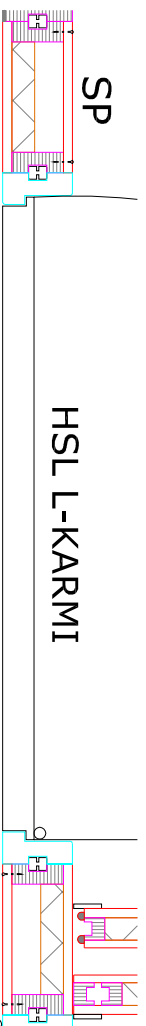

HSL JÄRJESTELMÄVÄLISEINÄT, PERUSDETALJIT VAAKAAN

1. HSL-OTSA otsaelementti

2. HSL-ELEMENT -umpeväliseinäelementti

37dB

42dB- ja 50dB-seinät

3. HSL OVIVAIHTOEHDOT

RT-KARMI

HSL L-KARMI

HSL KARMI

4. HSL-PLS -puulasiseinät - lasiralla / MDF

6. HSL PLS -puulasiseinät -alumiinilasilista

5. HSL-PLS -puulasiseinät -puulasilista

7. HSL-ALU 92 -alumiinilasiseinät - alumiiniprofiili

HSL JÄRJESTELMÄVÄLISEINÄT

VAAKADETALJIT 1:10 tai 1:5

Suunn. 08.04.2008

HSL järjestelmäväliseinät

HSL
GROUP

HSL Group Oy
Myylypurontie 11, FI - 18600 Myllyvoja
Puh. +358 3 7414 2841 / Fax +358 3 7188 213
www.hsl.fi