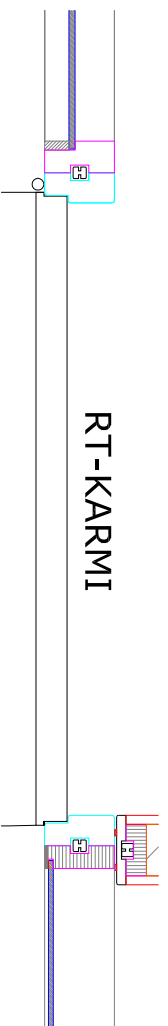

HSL JÄRJESTELMÄVÄLISEINÄT, PERUSDETALJIT VAAKAAN

1. HSL-OTSA otsaelementti

2. HSL-ELEMENT -umpeväliseinäelementti

37dB

42dB- ja 50dB-seinät

3. HSL OVIVAIHTOEHDOT

RT-KARMI

HSL L-KARMI

HSL KARMI

4. HSL-PLS -puulasiseinät - lasiralla / MDF

6. HSL PLS -puulasiseinät -alumiinilasilista

5. HSL-PLS -puulasiseinät -puulasilista

7. HSL-ALU 92 -alumiinilasiseinät - alumiiniprofiili

HSL JÄRJESTELMÄVÄLISEINÄT

VAAKADETALJIT 1:10 tai 1:5

Suunn. 08.04.2008

HSL järjestelmäväliseinät

HSL
GROUP

HSL Group Oy
Myylypurontie 11, FI - 18600 Myllyvoja
Puh. +358 3 7414 2841 / Fax +358 3 7188 213
www.hsl.fi