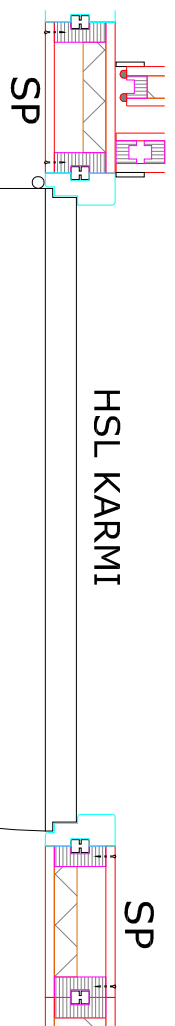

HSL JÄRJESTELMÄVÄLISEINÄT, PERUSDETALJIT VAAKAAN

1. HSL-OTSA otsaelementti

2. HSL-ELEMENT -umpeväliseinäelementti

37dB

42dB- ja 50dB-seinät

3. HSL OVIVAIHTOEHDOT

RT-KARMI

HSL L-KARMI

HSL KARMI

4. HSL-PLS -puulasiseinät - lasiralla / MDF

6. HSL PLS -puulasiseinät -alumiinilasilista

5. HSL-PLS -puulasiseinät -puulasilista

7. HSL-ALU 92 -alumiinilasiseinät - alumiiniprofiili

HSL JÄRJESTELMÄVÄLISEINÄT

VAAKADETALJIT 1:10 tai 1:5

Suunn. 08.04.2008

HSL järjestelmäväliseinät

HSL
GROUP

HSL Group Oy
Myylypurontie 11, FI - 18600 Myllyvoja
Puh. +358 3 7414 2841 / Fax +358 3 7188 213
www.hsl.fi