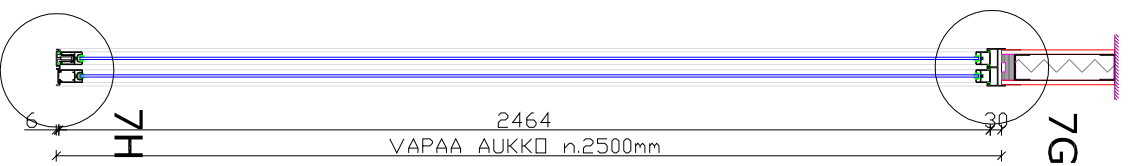

# 7. HSL-ALU 92 -alumiinilasiseinät - alumiiniprofiili + lasilukuovi

HSL ALU 92-alumiiniseinät  
alumiiniprofiili + lasilukuovi  
Pohja ja naamakuva 1:20

Suunn. 08.04.2008 HSL Järjestelmäväliseinät

**HSL GROUP**  
HSL Group Oy  
Myylypurontie 11, FI - 18600 Myllyoja  
Puh. +358 3 7414 2841 / Fax +358 3 7188 213  
[www.hsl.fi](http://www.hsl.fi)