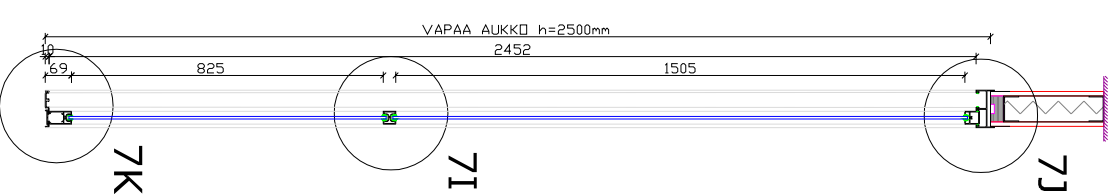

# 7. HSL-ALU 92 -alumiinilasiseinät - alumiiniprofiili + lasilukuovi

HSL ALU 92-alumiiniseinät  
alumiiniprofiili + lasilukuovi  
Pohja ja naamakuva 1:20

Suunn. 08.04.2008 HSL Järjestelmäväliseinät

**HSL GROUP**  
HSL Group Oy  
Myylypurontie 11, FI - 18600 Myllyoja  
Puh. +358 3 7414 2841 / Fax +358 3 7188 213  
[www.hsl.fi](http://www.hsl.fi)