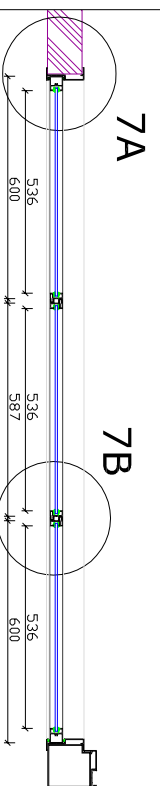

# 7. HSL-ALU 92 -alumiinilasiseinät - alumiiniprofiili + lasilukuovi

HSL ALU 92-alumiiniseinät  
alumiiniprofiili + lasilukuovi  
Pohja ja naamakuva 1:20

Suunn. 08.04.2008 HSL Järjestelmäväliseinät

**HSL GROUP**  
HSL Group Oy  
Myylypurontie 11, FI - 18600 Myllyoja  
Puh. +358 3 7414 2841 / Fax +358 3 7188 213  
[www.hsl.fi](http://www.hsl.fi)