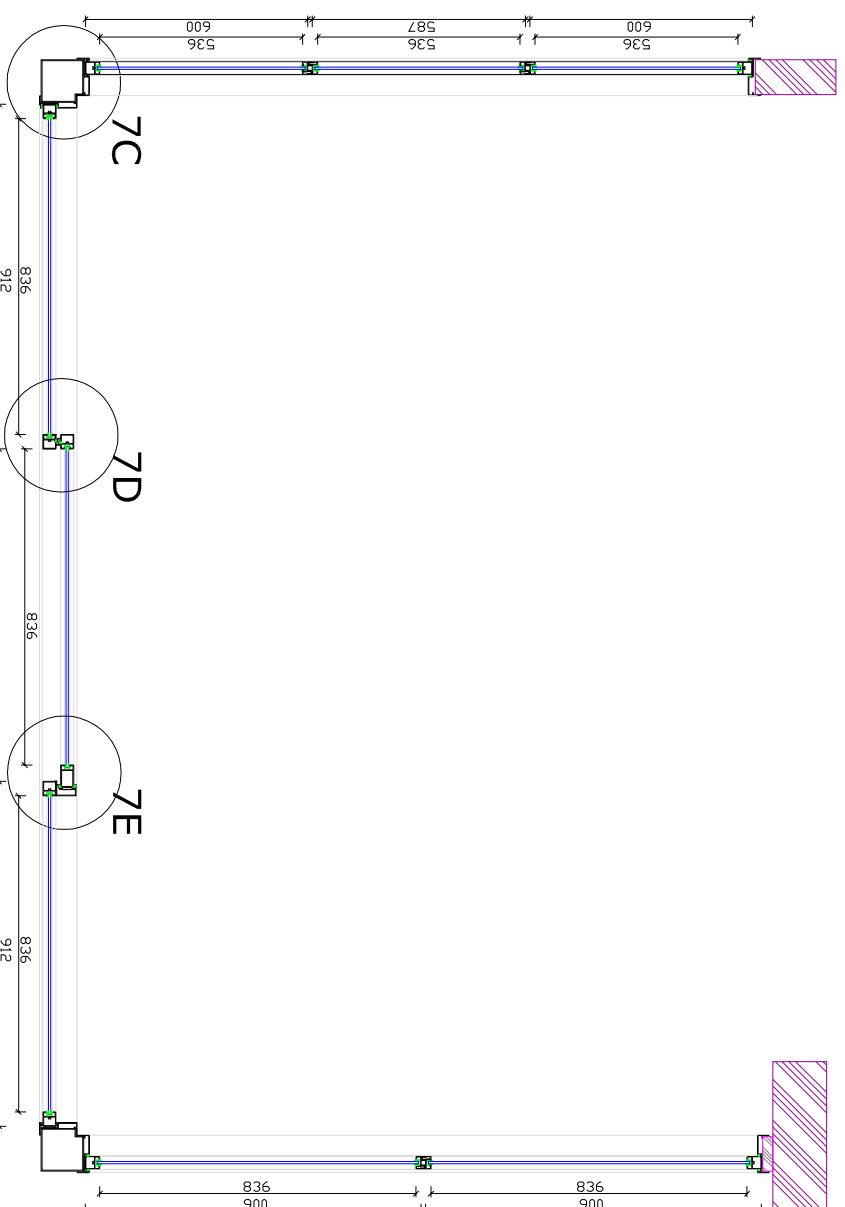

# 7. HSL-ALU 92 -alumiinilasiseinät - alumiiniprofiili + lasilukuovi

HSL ALU 92-alumiiniseinät  
alumiiniprofiili + lasilukuovi  
Pohja ja naamakuva 1:20

Suunn. 08.04.2008 HSL Järjestelmäväliseinät

**HSL GROUP**  
HSL Group Oy  
Myylypurontie 11, FI - 18600 Myllyoja  
Puh. +358 3 7414 2841 / Fax +358 3 7188 213  
[www.hsl.fi](http://www.hsl.fi)