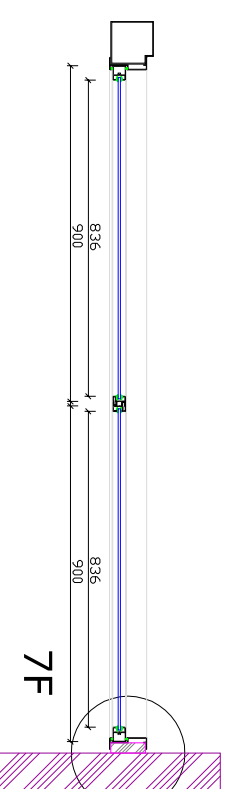

# 7. HSL-ALU 92 -alumiinilasiseinät - alumiiniprofiili + lasilukuovi

HSL ALU 92-alumiiniseinät  
alumiiniprofiili + lasilukuovi  
Pohja ja naamakuva 1:20

Suunn. 08.04.2008 HSL Järjestelmäväliseinät

**HSL GROUP**  
HSL Group Oy  
Myylypurontie 11, FI - 18600 Myllyoja  
Puh. +358 3 7414 2841 / Fax +358 3 7188 213  
[www.hsl.fi](http://www.hsl.fi)