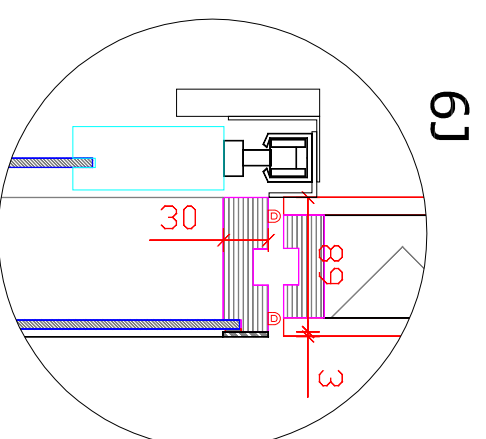

6. HSL PLS -puulasiseinät 80, 92 tai 120mm -alumiinilasistalla + lasiliukuovi

VAAKALITTOKSET

PYSTYLLITOKSET

HSL DETALJIT
6. HSL-PLS -alumiinilasistalla
-vaaka ja pystyleikkaukset 1:5

Suunn. 08.04.2008

HSL Järjestelmäväliseinät