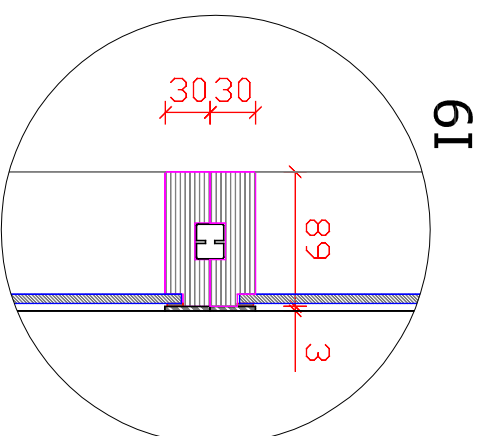

6. HSL PLS -puulasiseinät 80, 92 tai 120mm -alumiinilasistalla + lasiliukuovi

VAAKALITTOKSET

PYSTYLLITOKSET

HSL DETALJIT
6. HSL-PLS -alumiinilasistalla
-vaaka ja pystyleikkaukset 1:5

Suunn. 08.04.2008

HSL Järjestelmäväliseinät