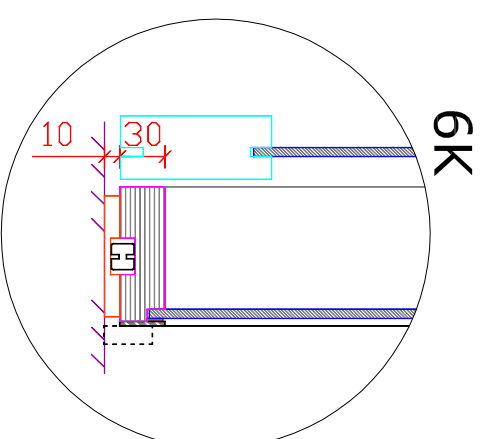

6. HSL PLS -puulasiseinät 80, 92 tai 120mm -alumiinilasistalla + lasiliukuovi

VAAKALITTOKSET

PYSTYLLITOKSET

HSL DETALJIT
6. HSL-PLS -alumiinilasistalla
-vaaka ja pystyleikkaukset 1:5

Suunn. 08.04.2008

HSL Järjestelmäväliseinät