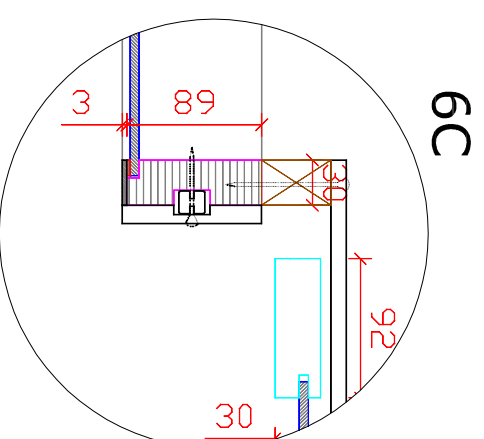

6. HSL PLS -puulasiseinät 80, 92 tai 120mm -alumiinilasistalla + lasiliukuovi

VAAKALITTOKSET

PYSTYLLITOKSET

HSL DETALJIT
6. HSL-PLS -alumiinilasistalla
-vaaka ja pystyleikkaukset 1:5

Suunn. 08.04.2008

HSL Järjestelmäväliseinät