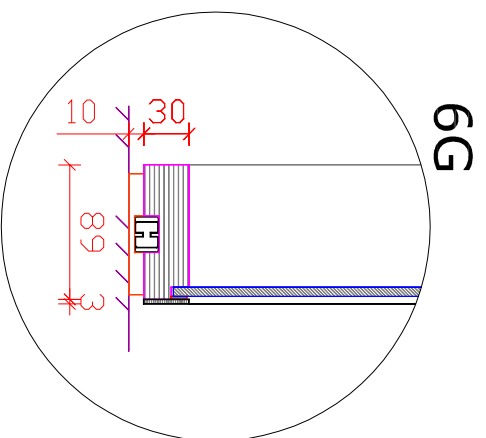

6. HSL PLS -puulasiseinät 80, 92 tai 120mm -alumiinilasistalla + lasiliukuovi

VAAKALITTOKSET

PYSTYLLITOKSET

HSL DETALJIT
6. HSL-PLS -alumiinilasistalla
-vaaka ja pystyleikkaukset 1:5

Suunn. 08.04.2008

HSL Järjestelmäväliseinät