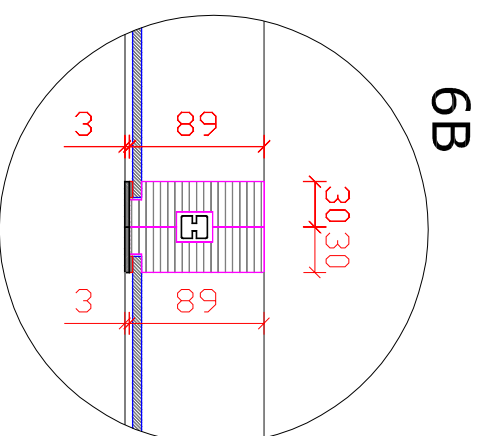

6. HSL PLS -puulasiseinät 80, 92 tai 120mm -alumiinilasistalla + lasiliukuovi

VAAKALITTOKSET

PYSTYLLITOKSET

HSL DETALJIT
6. HSL-PLS -alumiinilasistalla
-vaaka ja pystyleikkaukset 1:5

Suunn. 08.04.2008

HSL Järjestelmäväliseinät