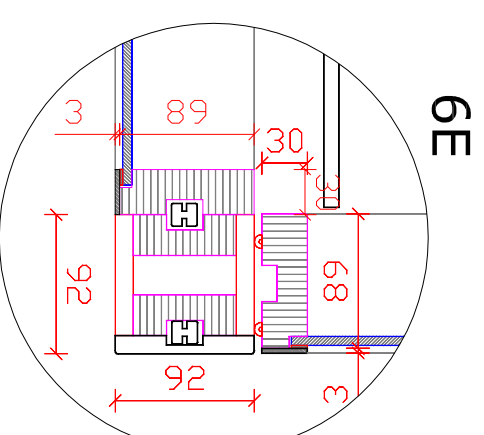

6. HSL PLS -puulasiseinät 80, 92 tai 120mm -alumiinilasistalla + lasiliukuovi

VAAKALITTOKSET

PYSTYLLITOKSET

HSL DETALJIT
6. HSL-PLS -alumiinilasistalla
-vaaka ja pystyleikkaukset 1:5

Suunn. 08.04.2008

HSL Järjestelmäväliseinät