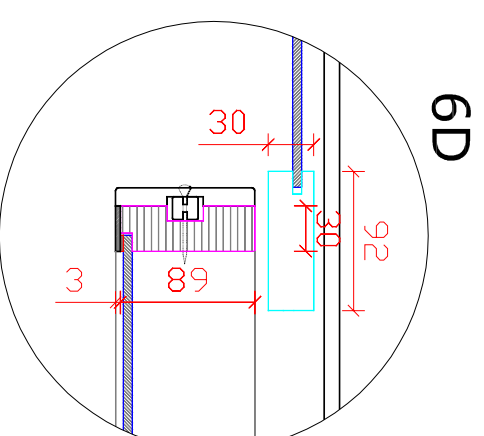

6. HSL PLS -puulasiseinät 80, 92 tai 120mm -alumiinilasistalla + lasiliukuovi

VAAKALITTOKSET

PYSTYLLITOKSET

HSL DETALJIT
6. HSL-PLS -alumiinilasistalla
-vaaka ja pystyleikkaukset 1:5

Suunn. 08.04.2008

HSL Järjestelmäväliseinät