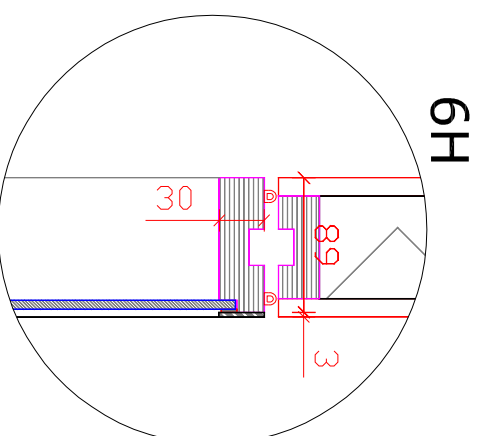

6. HSL PLS -puulasiseinät 80, 92 tai 120mm -alumiinilasistalla + lasiliukuovi

VAAKALITTOKSET

PYSTYLLITOKSET

HSL DETALJIT
6. HSL-PLS -alumiinilasistalla
-vaaka ja pystyleikkaukset 1:5

Suunn. 08.04.2008

HSL Järjestelmäväliseinät