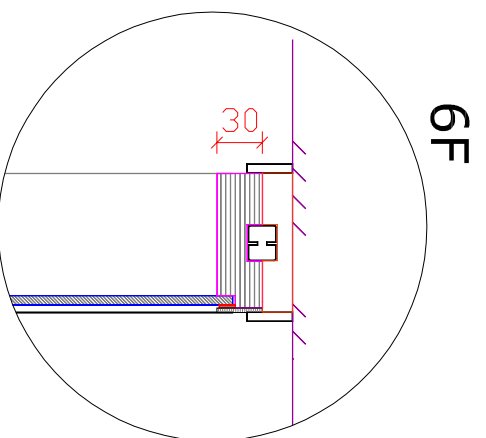

6. HSL PLS -puulasiseinät 80, 92 tai 120mm -alumiinilasistalla + lasiliukuovi

VAAKALITTOKSET

PYSTYLLITOKSET

HSL DETALJIT
6. HSL-PLS -alumiinilasistalla
-vaaka ja pystyleikkaukset 1:5

Suunn. 08.04.2008

HSL Järjestelmäväliseinät