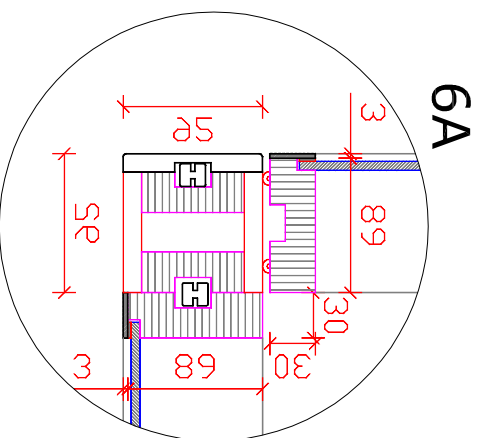

6. HSL PLS -puulasiseinät 80, 92 tai 120mm -alumiinilasistalla + lasiliukuovi

VAAKALITTOKSET

PYSTYLLITOKSET

HSL DETALJIT
6. HSL-PLS -alumiinilasistalla
-vaaka ja pystyleikkaukset 1:5

Suunn. 08.04.2008

HSL Järjestelmäväliseinät