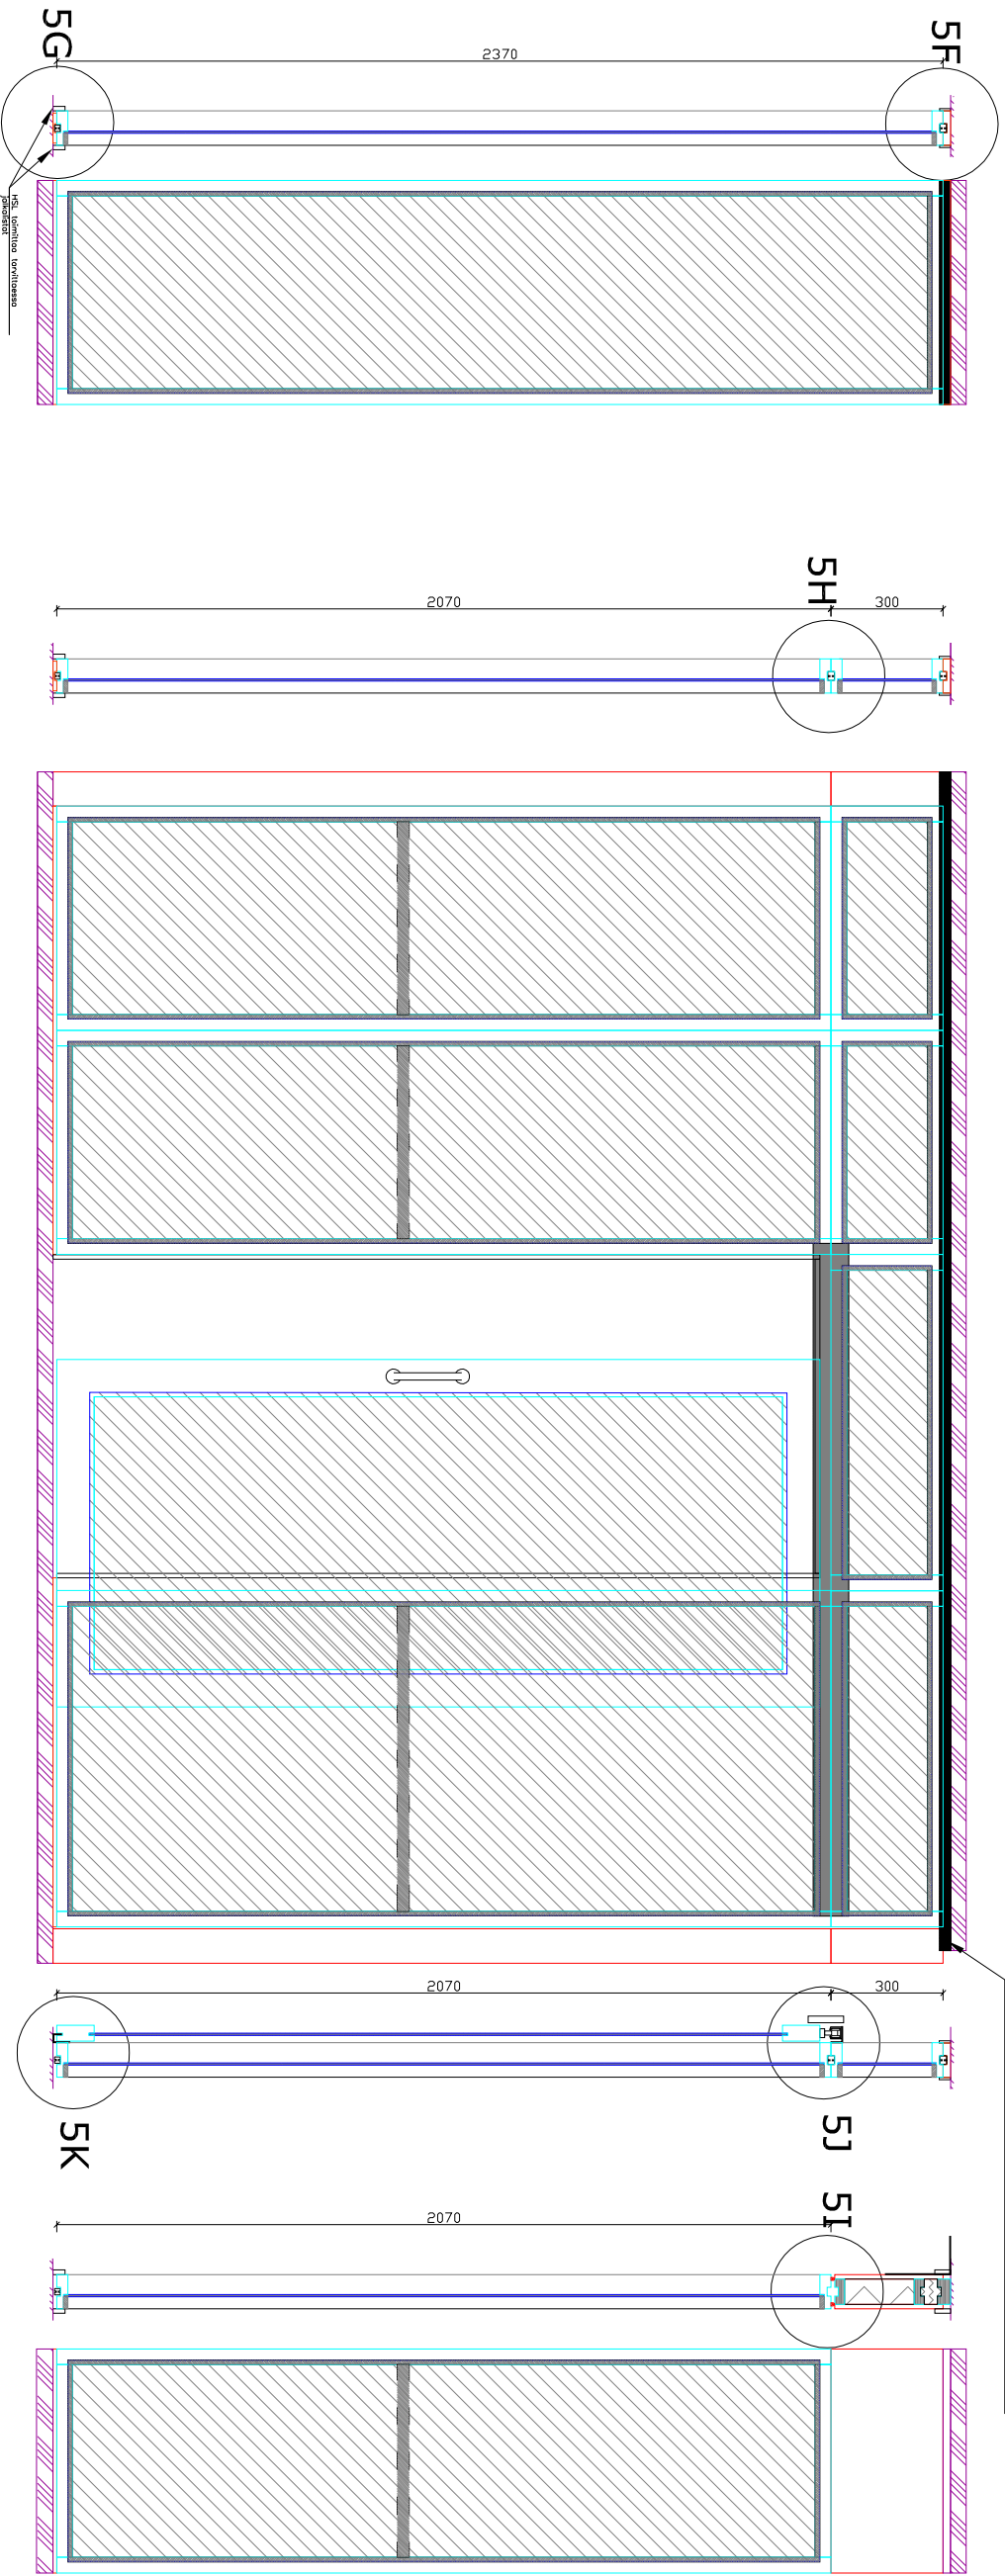

5. HSL-PLS -puulasiseinät 80, 92 tai 120mm -puulasistalla+ lasiliukuovi

LASISEINÄ

LASISEINÄ + ylälasi

LASISEINÄ + otsa

Asennusvara 15mm

Karmin yleisimmät mittavaihtoehdot:

30(42)*80, 30(42)*92, 30(42)*120

HSL PLS -puulasistalla +lasiliukuovi	
Pohja ja naamakuva 1:20	
Suunn. 08.04.2008	HSL Järjestelmäväyliseinät
	
HSL Group Oy	
Myylipuurontie 11, FI - 18600 Myllytoja	
Puh. +358 3 7414 2841 / Fax +358 3 7188 213	
www.hsl.fi	