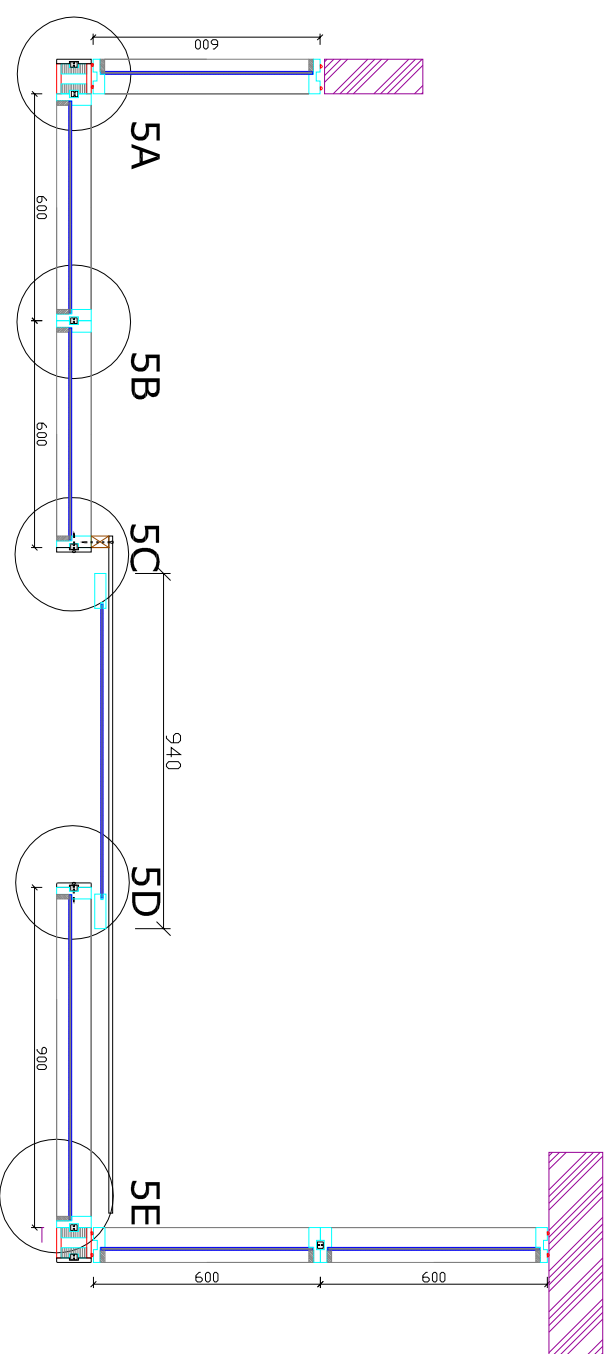

5. HSL-PLS -puulasiseinät 80, 92 tai 120mm -puulasistalla+ lasiliukuovi

LASISEINÄ

LASISEINÄ + ylälasi

LASISEINÄ + otsa

Asennusvara 15mm

Karmin yleisimmät mittavaihtoehdot:

30(42)*80, 30(42)*92, 30(42)*120

HSL PLS -puulasistalla +lasiliukuovi	
Pohja ja naamakuva 1:20	
Suunn. 08.04.2008	HSL Järjestelmäväyliseinät
	
HSL Group Oy	
Myylipuurontie 11, FI - 18600 Myllytoja	
Puh. +358 3 7414 2841 / Fax +358 3 7188 213	
www.hsl.fi	