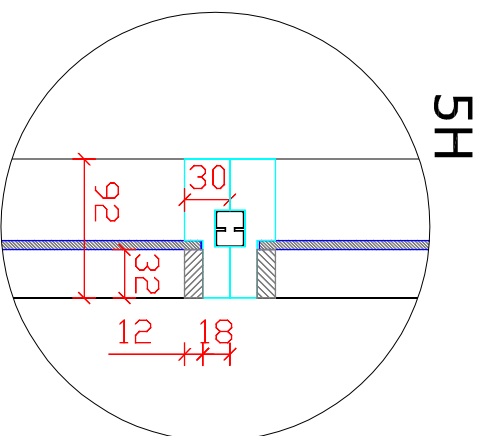

5. HSL-PLS -puulasiseinät 80, 92 tai 120mm -puulasistalla+ lasiliukuovi

VAAKALIITOKSET

PYSTYLIITOKSET

HSL DETALJIT
5. HSL-PLS -puulasistalla
-vaaka ja pystyleikkaukset 1:5

Suunn. 08.04.2008

HSL Järjestelmäväyliseinät