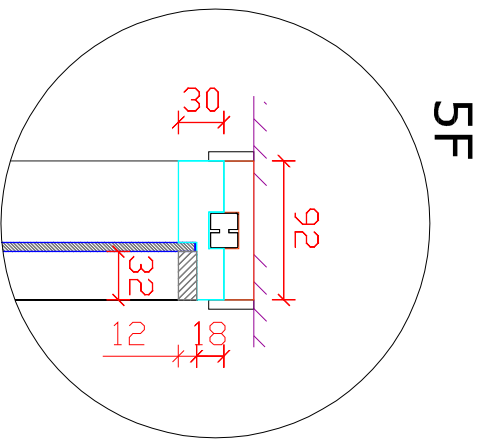

5. HSL-PLS -puulasiseinät 80, 92 tai 120mm -puulasistalla+ lasiliukuovi

VAAKALIITOKSET

PYSTYLIITOKSET

HSL DETALJIT
5. HSL-PLS -puulasistalla
-vaaka ja pystyleikkaukset 1:5

Suunn. 08.04.2008

HSL Järjestelmäväyliseinät