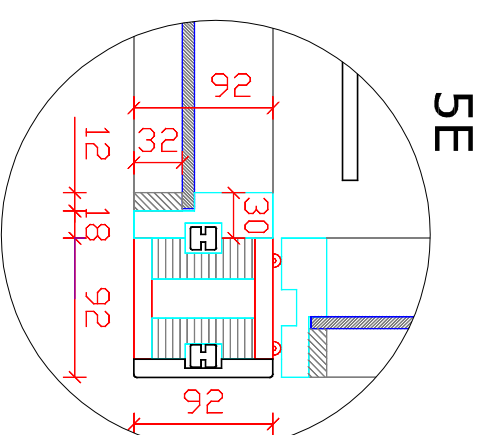

5. HSL-PLS -puulasiseinät 80, 92 tai 120mm -puulasistalla+ lasiliukuovi

VAAKALIITOKSET

PYSTYLIITOKSET

HSL DETALJIT
5. HSL-PLS -puulasistalla
-vaaka ja pystyleikkaukset 1:5

Suunn. 08.04.2008

HSL Järjestelmäväyliseinät