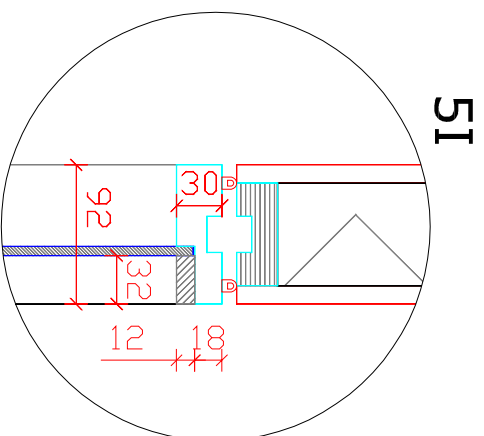

5. HSL-PLS -puulasiseinät 80, 92 tai 120mm -puulasistalla+ lasiliukuovi

VAAKALIITOKSET

PYSTYLIITOKSET

HSL DETALJIT
5. HSL-PLS -puulasistalla
-vaaka ja pystyleikkaukset 1:5

Suunn. 08.04.2008

HSL Järjestelmäväyliseinät