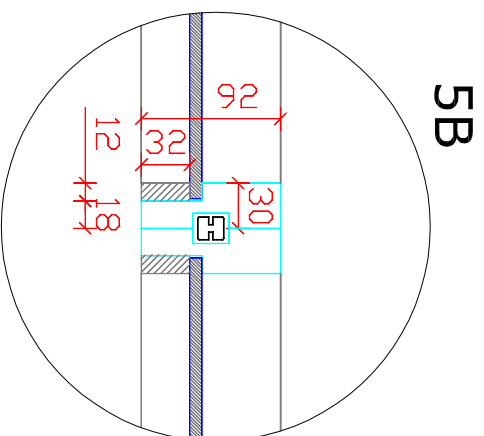

5. HSL-PLS -puulasiseinät 80, 92 tai 120mm -puulasistalla+ lasiliukuovi

VAAKALIITOKSET

PYSTYLIITOKSET

HSL DETALJIT
5. HSL-PLS -puulasistalla
-vaaka ja pystyleikkaukset 1:5

Suunn. 08.04.2008

HSL Järjestelmäväyliseinät