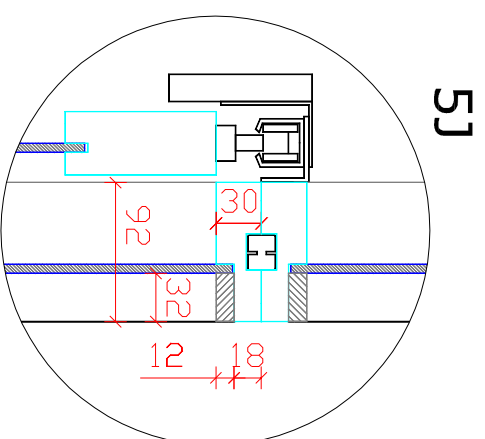

5. HSL-PLS -puulasiseinät 80, 92 tai 120mm -puulasistalla+ lasiliukuovi

VAAKALIITOKSET

PYSTYLIITOKSET

HSL DETALJIT
5. HSL-PLS -puulasistalla
-vaaka ja pystyleikkaukset 1:5

Suunn. 08.04.2008

HSL Järjestelmäväyliseinät