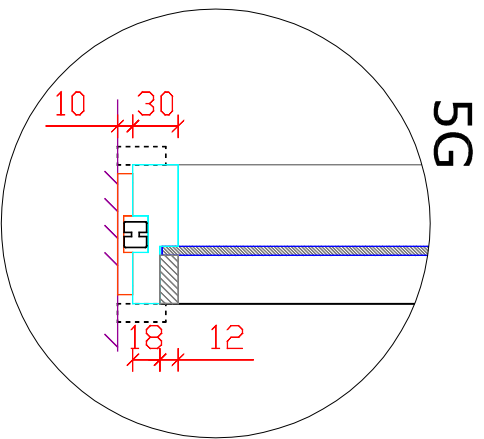

5. HSL-PLS -puulasiseinät 80, 92 tai 120mm -puulasistalla+ lasiliukuovi

VAAKALIITOKSET

PYSTYLIITOKSET

HSL DETALJIT
5. HSL-PLS -puulasistalla
-vaaka ja pystyleikkaukset 1:5

Suunn. 08.04.2008

HSL Järjestelmäväyliseinät