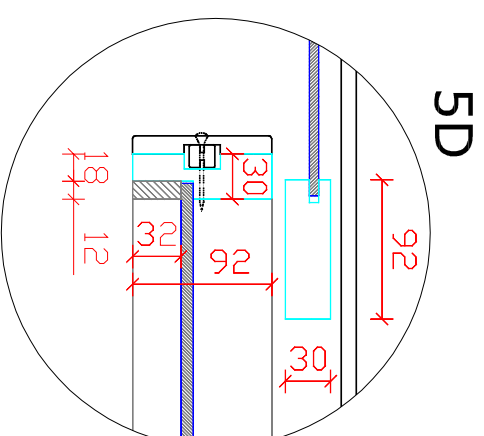

5. HSL-PLS -puulasiseinät 80, 92 tai 120mm -puulasistalla+ lasiliukuovi

VAAKALIITOKSET

PYSTYLIITOKSET

HSL DETALJIT
5. HSL-PLS -puulasistalla
-vaaka ja pystyleikkaukset 1:5

Suunn. 08.04.2008

HSL Järjestelmäväyliseinät