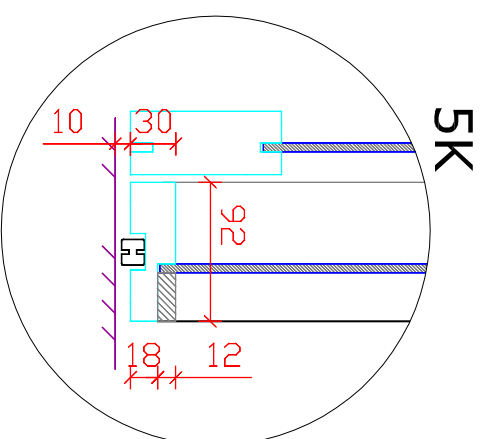

5. HSL-PLS -puulasiseinät 80, 92 tai 120mm -puulasistalla+ lasiliukuovi

VAAKALIITOKSET

PYSTYLIITOKSET

HSL DETALJIT
5. HSL-PLS -puulasistalla
-vaaka ja pystyleikkaukset 1:5

Suunn. 08.04.2008

HSL Järjestelmäväyliseinät