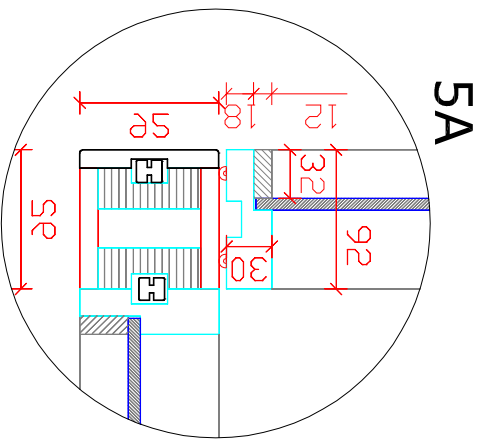

5. HSL-PLS -puulasiseinät 80, 92 tai 120mm -puulasistalla+ lasiliukuovi

VAAKALIITOKSET

PYSTYLIITOKSET

HSL DETALJIT
5. HSL-PLS -puulasistalla
-vaaka ja pystyleikkaukset 1:5

Suunn. 08.04.2008

HSL Järjestelmäväyliseinät