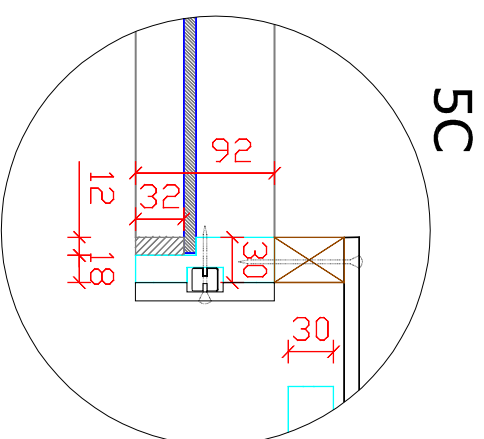

5. HSL-PLS -puulasiseinät 80, 92 tai 120mm -puulasistalla+ lasiliukuovi

VAAKALIITOKSET

PYSTYLIITOKSET

HSL DETALJIT
5. HSL-PLS -puulasistalla
-vaaka ja pystyleikkaukset 1:5

Suunn. 08.04.2008

HSL Järjestelmäväyliseinät