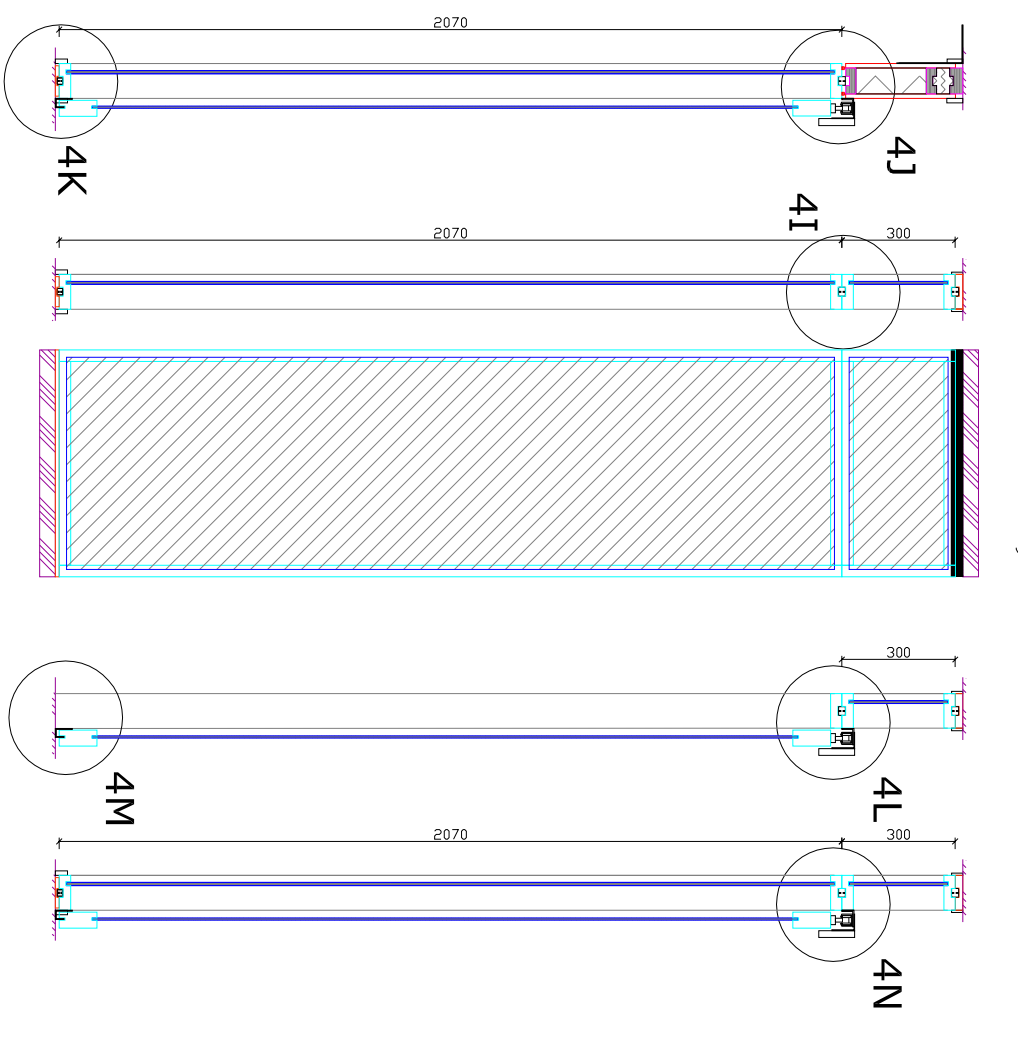

4. HSL-PLS -puulasiseinät 80, 92 tai 120mm - lasiuralla / MDF + lasiliukuovi

LASISEINÄ

LASISEINÄ + otsa

LASISEINÄ + yidiäsi

Karmin yleisimmät mittavaihtoehdot:

30*80, 30*92, 30*120

**4. HSL PLS - lasiuralla / MDF
+ lasiliukuovi
Pohja ja naamakuva 1:20**