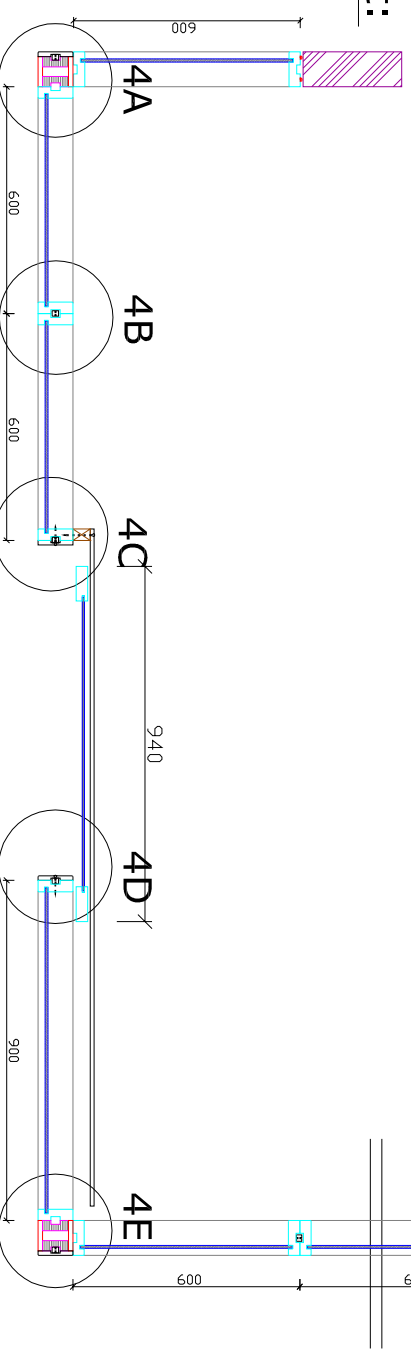

4. HSL-PLS -puulasiseinät 80, 92 tai 120mm - lasiuralla / MDF + lasiliukuovi

LASISEINÄ

LASISEINÄ + otsa

LASISEINÄ + yidiäsi

Karmin yleisimmät mittavaihtoehdot:

30*80, 30*92, 30*120

**4. HSL PLS - lasiuralla / MDF
+ lasiliukuovi
Pohja ja naamakuva 1:20**