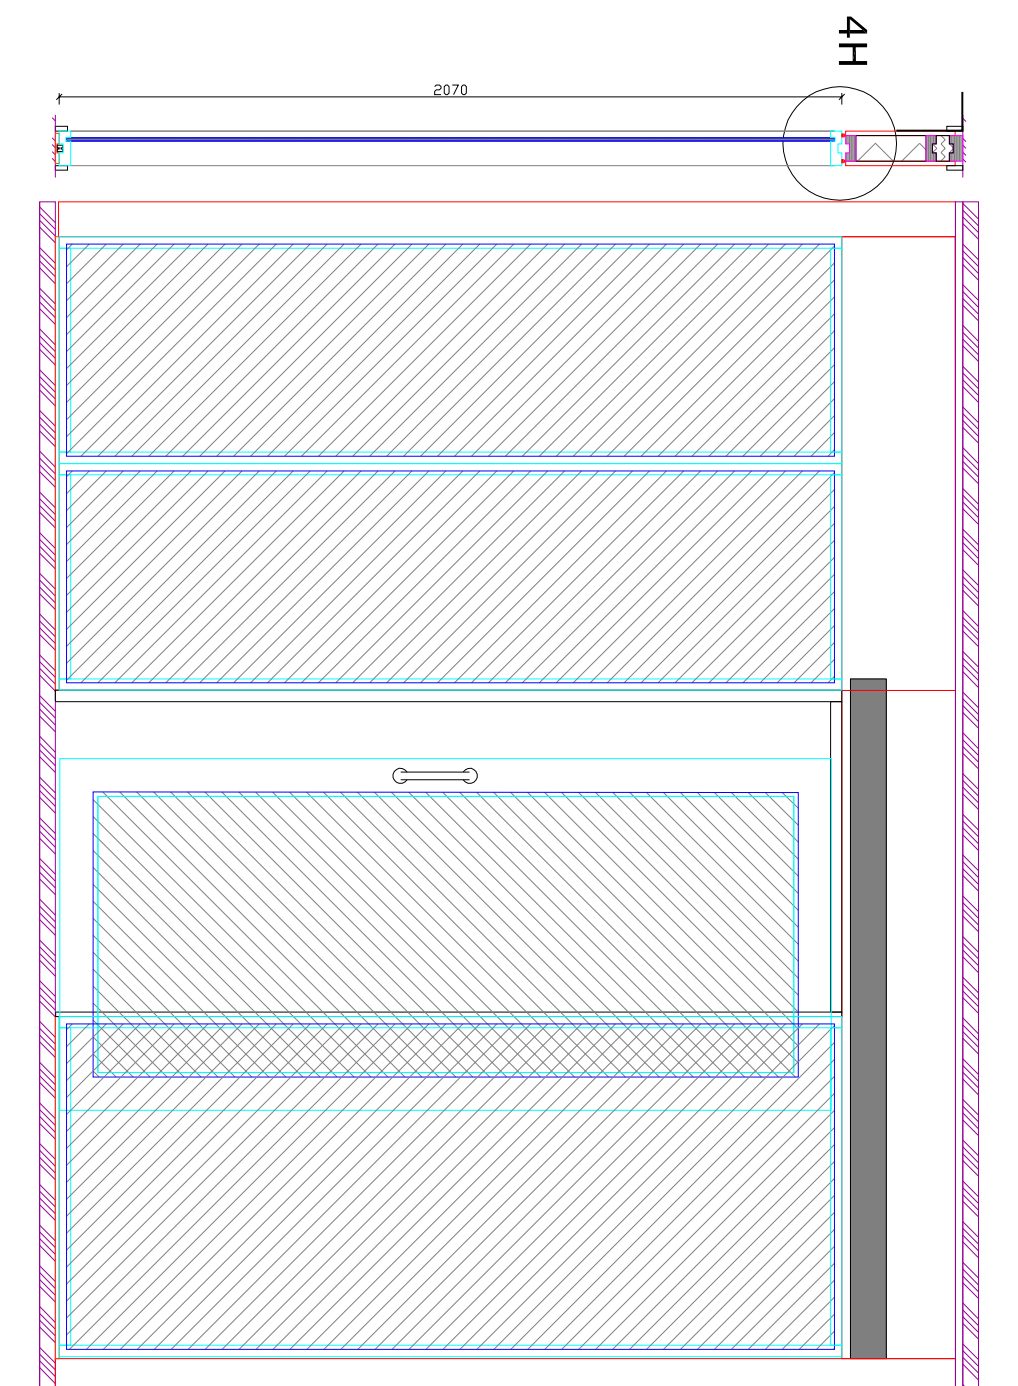

4. HSL-PLS -puulasiseinät 80, 92 tai 120mm - lasiuralla / MDF + lasiliukuovi

LASISEINÄ

LASISEINÄ + otsa

LASISEINÄ + yidiäsi

Karmin yleisimmät mittavaihtoehdot:

30*80, 30*92, 30*120

**4. HSL PLS - lasiuralla / MDF
+ lasiliukuovi
Pohja ja naamakuva 1:20**