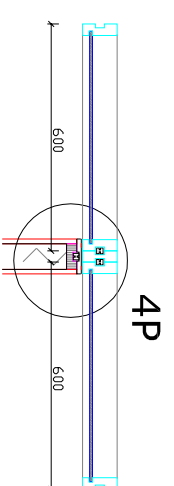

4. HSL-PLS -puulasiseinät 80, 92 tai 120mm - lasiuralla / MDF + lasiliukuovi

LASISEINÄ

LASISEINÄ + otsa

LASISEINÄ + yidiäsi

Karmin yleisimmät mittavaihtoehdot:

30*80, 30*92, 30*120

**4. HSL PLS - lasiuralla / MDF
+ lasiliukuovi
Pohja ja naamakuva 1:20**