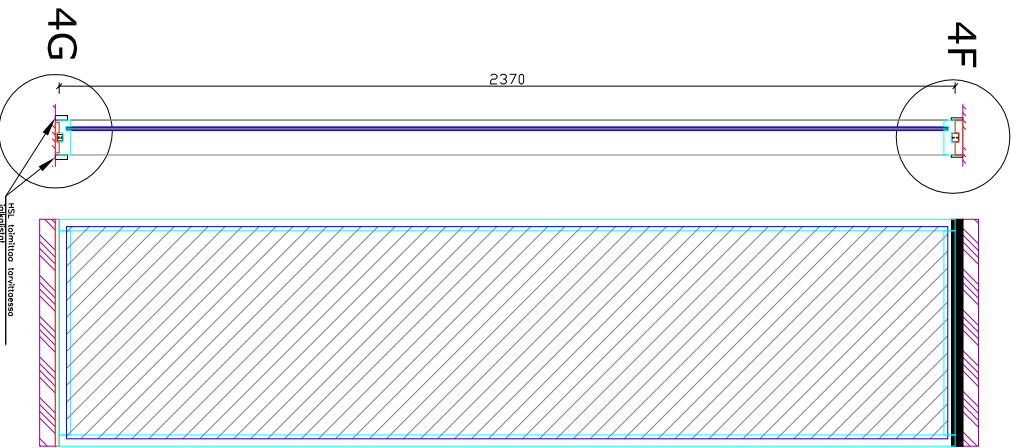

4. HSL-PLS -puulasiseinät 80, 92 tai 120mm - lasiuralla / MDF + lasiliukuovi

LASISEINÄ

LASISEINÄ + otsa

LASISEINÄ + yidiäsi

Karmin yleisimmät mittavaihtoehdot:

30*80, 30*92, 30*120

**4. HSL PLS - lasiuralla / MDF
+ lasiliukuovi
Pohja ja naamakuva 1:20**