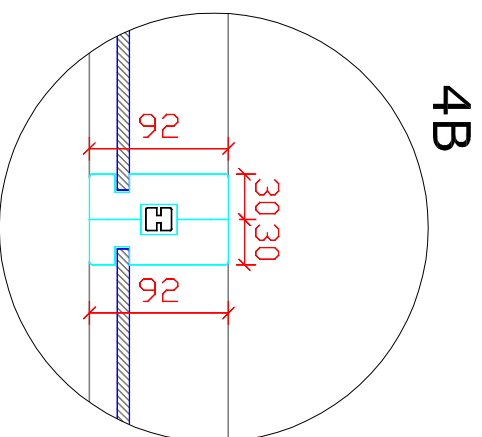

4. HSL-PLS -puulasiseinät 80, 92 tai 120mm - lasiuralla / MDF + lasiliukuovi

VAAKALITTOKSET