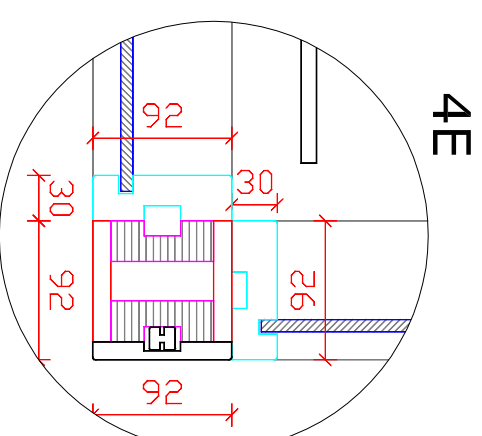

4. HSL-PLS -puulasiseinät 80, 92 tai 120mm - lasiuralla / MDF + lasiliukuovi

VAAKALITTOKSET