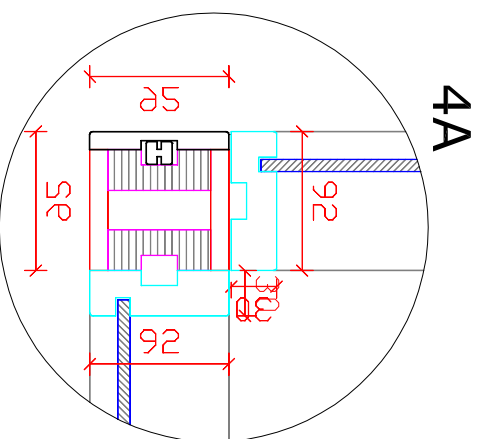

4. HSL-PLS -puulasiseinät 80, 92 tai 120mm - lasiuralla / MDF + lasiliukuovi

VAAKALITTOKSET