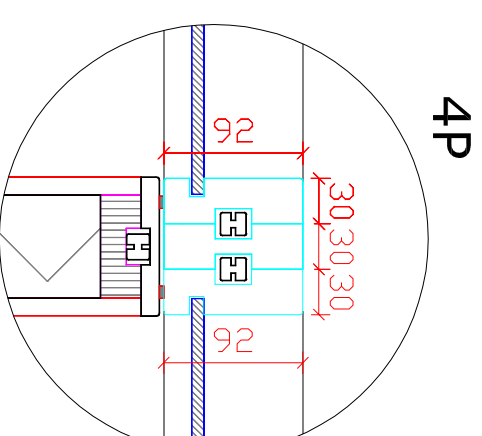

4. HSL-PLS -puulasiseinät 80, 92 tai 120mm - lasiuralla / MDF + lasiliukuovi

VAAKALITTOKSET