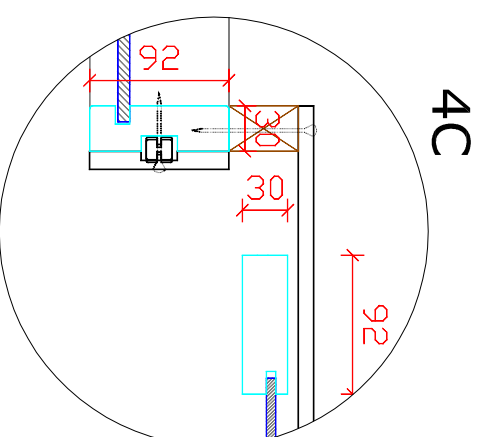

4. HSL-PLS -puulasiseinät 80, 92 tai 120mm - lasiuralla / MDF + lasiliukuovi

VAAKALITTOKSET