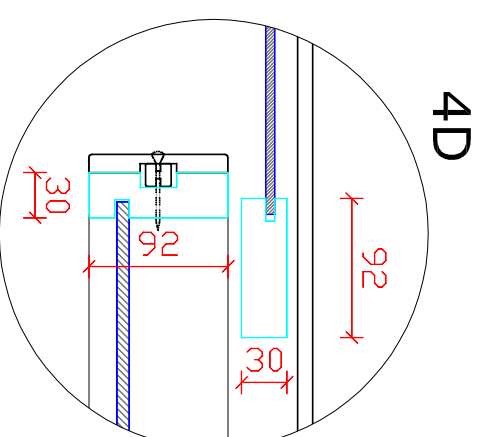

4. HSL-PLS -puulasiseinät 80, 92 tai 120mm - lasiuralla / MDF + lasiliukuovi

VAAKALITTOKSET