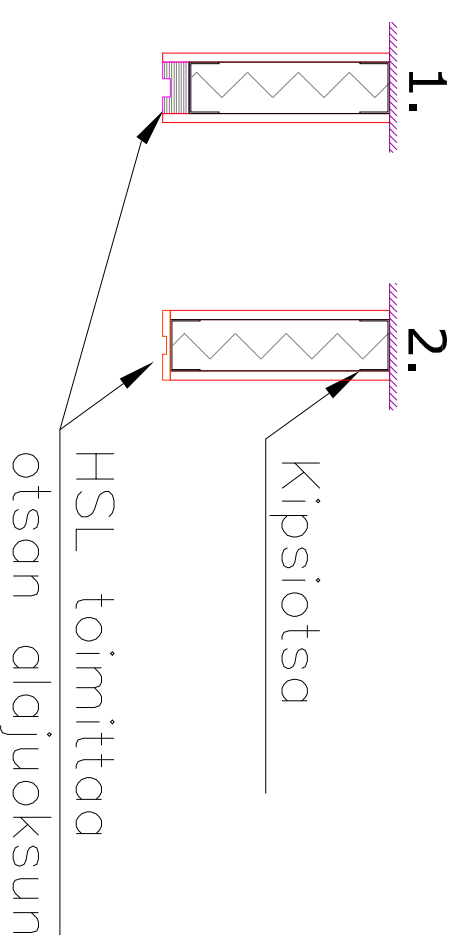

1.HSL-OTSÄ otsaelementti

1. otsa

HSL otsaliitos lasirulliseen lasiseinään

2. otsa

HSL otsaliitos puulistalliseen lasiseinään

1. kiinnitys 1A

2. kiinnitys 1B

1C

HSL OTSAT vaihtoehdot: (lastulevyotsat)

Litsovaihtoehdot muille otsille: (kipsiotsat) HUOM. nämä otsat ei hsl:i!

1. HSL OTSA -otsaelementti

POHJA 1:20

Suunn. 25.1.2008

HSL Järjestelmäväliseinät

HSL Group Oy
Myylipurontie 11, FI - 18600 Myllyoja
Puh.+358 3 7414 2841 / Fax +358 3 7188 213
www.hsl.fi