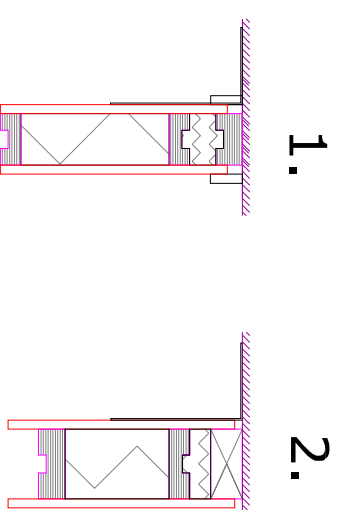

1.HSL-OTSÄ otsaelementti

1. otsa

HSL otsaliitos lasirulliseen lasiseinään

2. otsa

HSL otsaliitos puulistalliseen lasiseinään

1. kiinnitys 1A

2. kiinnitys 1B

1C

HSL OTSAT vaihtoehdot: (lastulevyotsat)

Litsovaihtoehdot muille otsille: (kipsiotsat) HUOM. nämä otsat ei hsl:i!

1. HSL OTSA -otsaelementti

POHJA 1:20

Suunn. 25.1.2008

HSL Järjestelmäväliseinät

HSL Group Oy
Myylipurontie 11, FI - 18600 Myllyoja
Puh.+358 3 7414 2841 / Fax +358 3 7188 213
www.hsl.fi