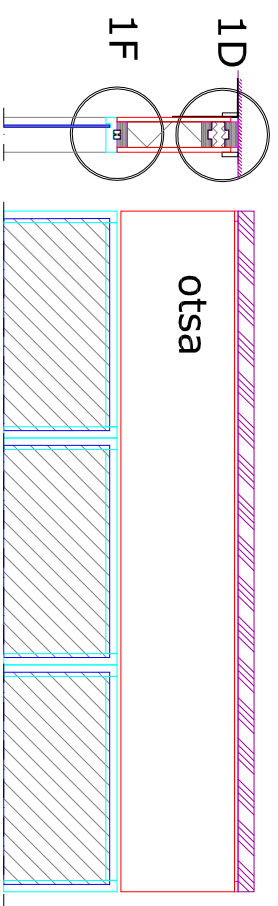

1.HSL-OTSÄ otsaelementti

1. otsa

HSL otsaliitos lasirulliseen lasiseinään

2. otsa

HSL otsaliitos puulistalliseen lasiseinään

1. kiinnitys 1A

2. kiinnitys 1B

1C

HSL OTSAT vaihtoehdot: (lastulevyotsat)

Litsovaihtoehdot muille otsille: (kipsiotsat) HUOM. nämä otsat ei hsl:i!

1. HSL OTSA -otsaelementti

POHJA 1:20

Suunn. 25.1.2008

HSL Järjestelmäväliseinät

HSL Group Oy
Myylipurontie 11, FI - 18600 Myllyoja
Puh.+358 3 7414 2841 / Fax +358 3 7188 213
www.hsl.fi