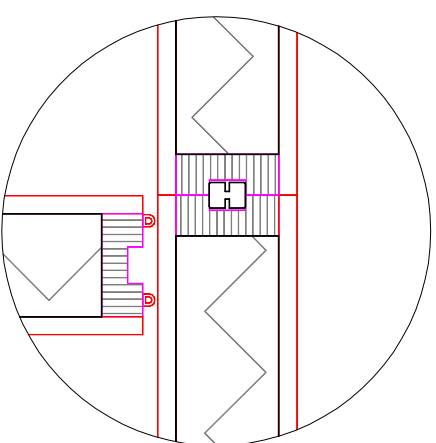

# 1.HSL-OTSAA otsaelementti

1A

1B

1C

1D

1E

1F

1G

1H

1J

**HSL DETALJIT**  
**1.Otsaelementti**  
**-vaaka ja pystyleikkaukset 1:5**

Suunn. 25.1.2008 HSL Järjestelmäväliseinät

HSL Group Oy  
Myllypurontie 11, FI - 18600 Myllyroja  
Puh.+358 3 7414 2841 / Fax +358 3 7188 213  
[www.hsl.fi](http://www.hsl.fi)