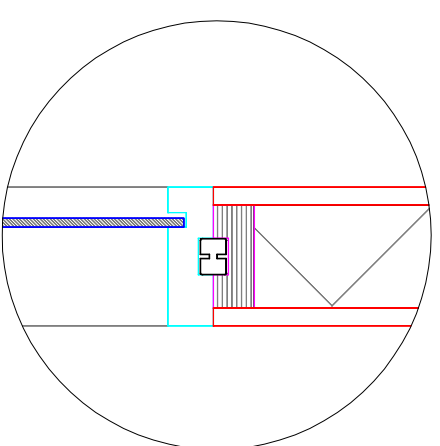

# 1.HSL-OTSAA otsaelementti

1A

1B

1C

1D

1E

1F

1G

1H

1J

**HSL DETALJIT**  
**1.Otsaelementti**  
**-vaaka ja pystyleikkaukset 1:5**

Suunn. 25.1.2008 HSL Järjestelmäväliseinät

HSL Group Oy  
Myllypurontie 11, FI - 18600 Myllyroja  
Puh.+358 3 7414 2841 / Fax +358 3 7188 213  
[www.hsl.fi](http://www.hsl.fi)