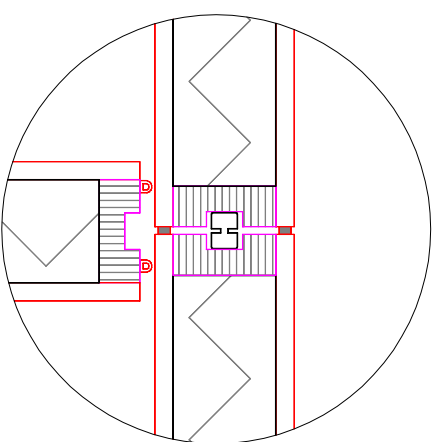

# 1.HSL-OTSAA otsaelementti

1A

1B

1C

1D

1E

1F

1G

1H

1J

**HSL DETALJIT**  
**1.Otsaelementti**  
**-vaaka ja pystyleikkaukset 1:5**

Suunn. 25.1.2008 HSL Järjestelmäväliseinät

HSL Group Oy  
Myllypurontie 11, FI - 18600 Myllyroja  
Puh.+358 3 7414 2841 / Fax +358 3 7188 213  
[www.hsl.fi](http://www.hsl.fi)