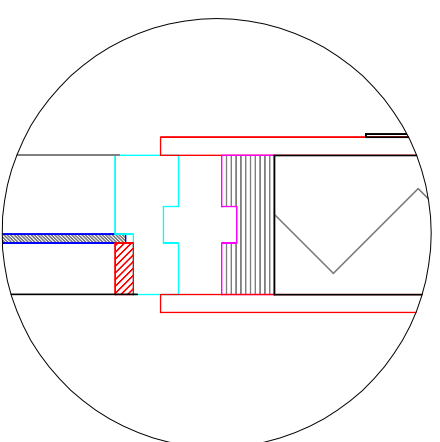

# 1.HSL-OTSAA otsaelementti

1A

1B

1C

1D

1E

1F

1G

1H

1J

**HSL DETALJIT**  
**1.Otsaelementti**  
**-vaaka ja pystyleikkaukset 1:5**

Suunn. 25.1.2008 HSL Järjestelmäväliseinät

HSL Group Oy  
Myllypurontie 11, FI - 18600 Myllyroja  
Puh.+358 3 7414 2841 / Fax +358 3 7188 213  
[www.hsl.fi](http://www.hsl.fi)