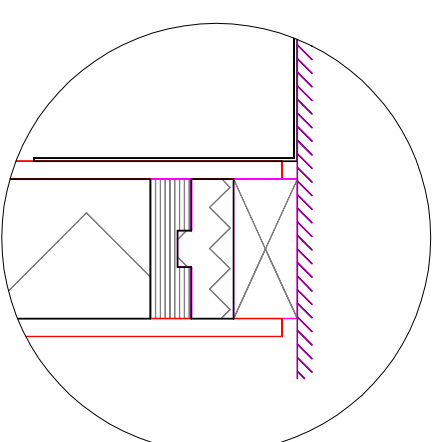

# 1.HSL-OTSAA otsaelementti

1A

1B

1C

1D

1E

1F

1G

1H

1J

**HSL DETALJIT**  
**1.Otsaelementti**  
**-vaaka ja pystyleikkaukset 1:5**

Suunn. 25.1.2008 HSL Järjestelmäväliseinät

HSL Group Oy  
Myllypurontie 11, FI - 18600 Myllyroja  
Puh.+358 3 7414 2841 / Fax +358 3 7188 213  
[www.hsl.fi](http://www.hsl.fi)