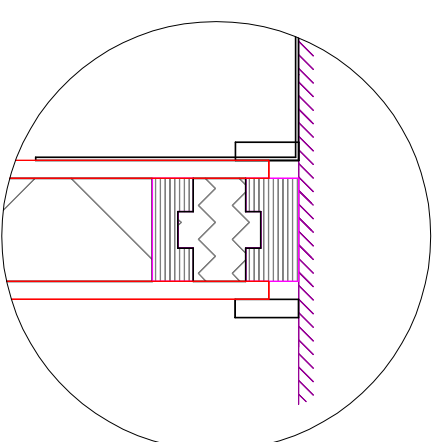

# 1.HSL-OTSAA otsaelementti

1A

1B

1C

1D

1E

1F

1G

1H

1J

**HSL DETALJIT**  
**1.Otsaelementti**  
**-vaaka ja pystyleikkaukset 1:5**

Suunn. 25.1.2008 HSL Järjestelmäväliseinät

HSL Group Oy  
Myllypurontie 11, FI - 18600 Myllyroja  
Puh.+358 3 7414 2841 / Fax +358 3 7188 213  
[www.hsl.fi](http://www.hsl.fi)